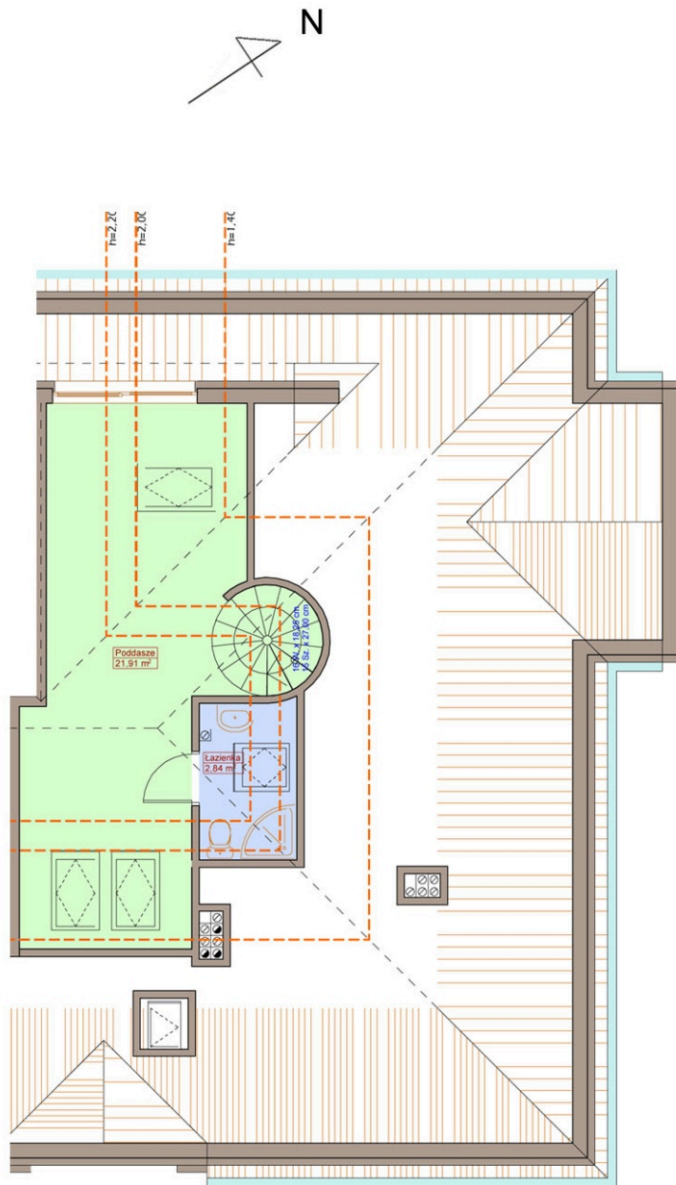

OTWOCK

BUDYNEK B2b

Budynek mieszkalny wielorodzinny
z garażami w podziemiu

RZUT II PIĘTRA

LOKAL NR 8

Mieszkanie 3-pokojowe

I poziom:

Kuchnia 10,88m²

Przedpokój 6,86m²

Łazienka 4,42m²

Pokój dzienny 18,47m²

Pokój 10,99m²

II poziom:

Łazienka 2,84m²

Poddasze 21,91m²

RAZEM: 76,37m²

OTWOCK

BUDYNEK B2b

Budynek mieszkalny wielorodzinny
z garażami w podziemiu

RZUT PODDASZA

LOKAL NR 8	
Mieszkanie 3-pokojowe	
I poziom:	
Kuchnia	10,88m ²
Przedpokój	6,86m ²
Łazienka	4,42m ²
Pokój dzienny	18,47m ²
Pokój	10,99m ²
II poziom:	
Łazienka	2,84m ²
Poddasze	21,91m ²
RAZEM:	76,37m²