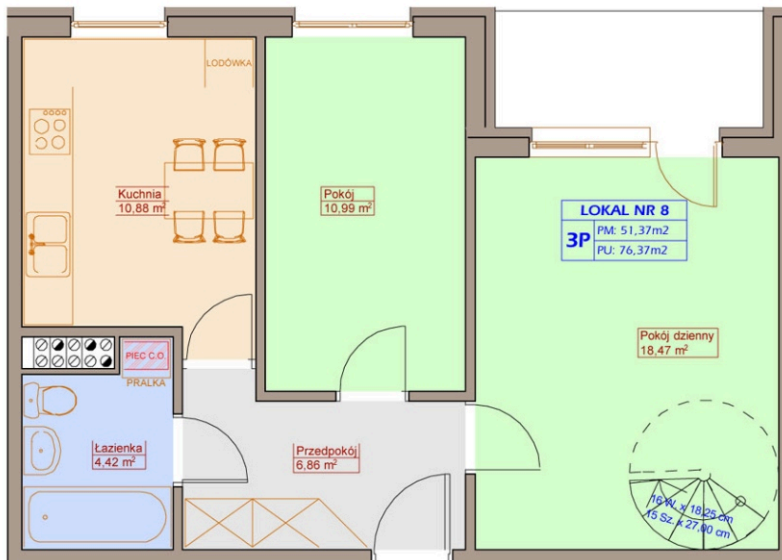

OTWOCK

BUDYNEK B2b

Budynek mieszkalny wielorodzinny
z garażami w podziemiu

RZUT II PIĘTRA

LOKAL NR 8

Mieszkanie 3-pokojowe

I poziom:

Kuchnia 10,88m²

Przedpokój 6,86m²

Łazienka 4,42m²

Pokój dzienny 18,47m²

Pokój 10,99m²

II poziom:

Łazienka 2,84m²

Poddasze 21,91m²

RAZEM: 76,37m²

OTWOCK

BUDYNEK B2b

Budynek mieszkalny wielorodzinny
z garażami w podziemiu

RZUT PODDASZA

LOKAL NR 8	
Mieszkanie 3-pokojowe	
I poziom:	
Kuchnia	10,88m ²
Przedpokój	6,86m ²
Łazienka	4,42m ²
Pokój dzienny	18,47m ²
Pokój	10,99m ²
II poziom:	
Łazienka	2,84m ²
Poddasze	21,91m ²
RAZEM:	76,37m²